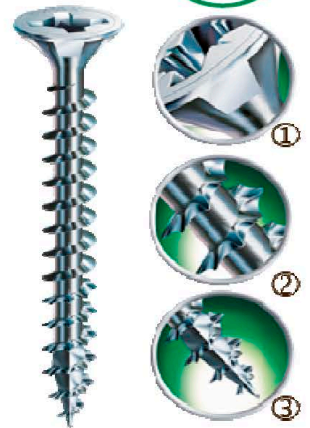

Vrutý SPAX pre univerzálne použitie

- Špička 4CUT – použitie bez nutnosti predvrtania (väčšina materiálov¹)
- Unikátny profil špičky so štvorcovým prierezom spolu s vlnitým závitom urýchľujú zaskrutkovanie a znižujú silu potrebnú k zaskrutkovaniu
- Oveľa nižšia možnosť prasknutia materiálu pri okraji

Výhody

- 1, drážky pod hlavou - zafrezujú hlavu s minimálnym poškodením okolia
- 2, zvltný závit - ľahký chod vplyvom usmernenia vláknom
- 3, ostrá špička a štvorcový prierez pre ľahké a rýchle zavrtávanie